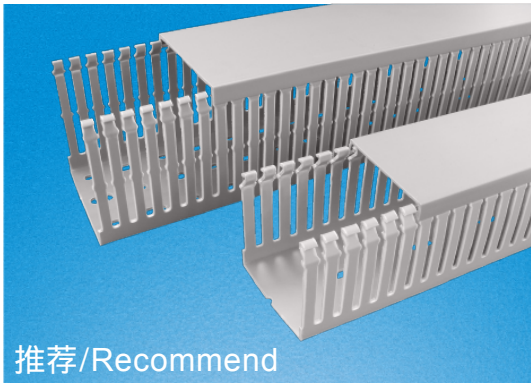

RCCN 日成HVDRF型环保阻燃线槽 Narrow Slot Wiring Duct

推荐/Recommend

推荐：灰色为常规库存产品,其它颜色有起订量要求。
 Comment: gray is the common color, other color need more MOQ

产品材质:采用低卤素硬质PVC料制成,环保无污染,不含铅等有毒物。
 产品认证:美国UL:E306674 欧洲CE 欧洲环保RoHS,REACH,铁道阻燃低烟。
 防火等级:UL94V-0,低烟微卤,遇火不燃烧,防火性及绝缘性特佳。
 产品构造:由槽底及槽盖组成,底槽两侧设有出线孔。
 颜色:灰色.白色.蓝色.黑色(可定制其它颜色,有起订量要求)
 工作温度:静态-40°C持续高温至65°C,短时间可达85°C。
 使用方法:先将底槽固定,将所要配的线装入槽内,盖上槽盖即可。
 产品特性:1.反扣式槽盖与槽体设计组合后绝不脱落,且接合面平滑,不割伤手及擦损附近配线。
 2.配线槽65°C内不易断裂,变形,变色,装配省时便利。
 3.出线孔低、组合容易、拆卸简单、易于配线。

更多选择:量大可按需求生产所需规格或定制长度.例:HVDR8080F(L=1.7M)
 Wide slot/finger design provides greater sidewall rigidity and can be used with a wide range of wire bundle sizes.
 Certificates:UL:E306674 CE:EN50085 RoHS,REACH. Made of rigid PVC
 Work temperature:-40 °c to 65 °c
 UL94 Flammability Rating of V-0
 Provided with mounting holes
 Available color:gray.white.blue.black and other special colors
 Special length come with MOQ request